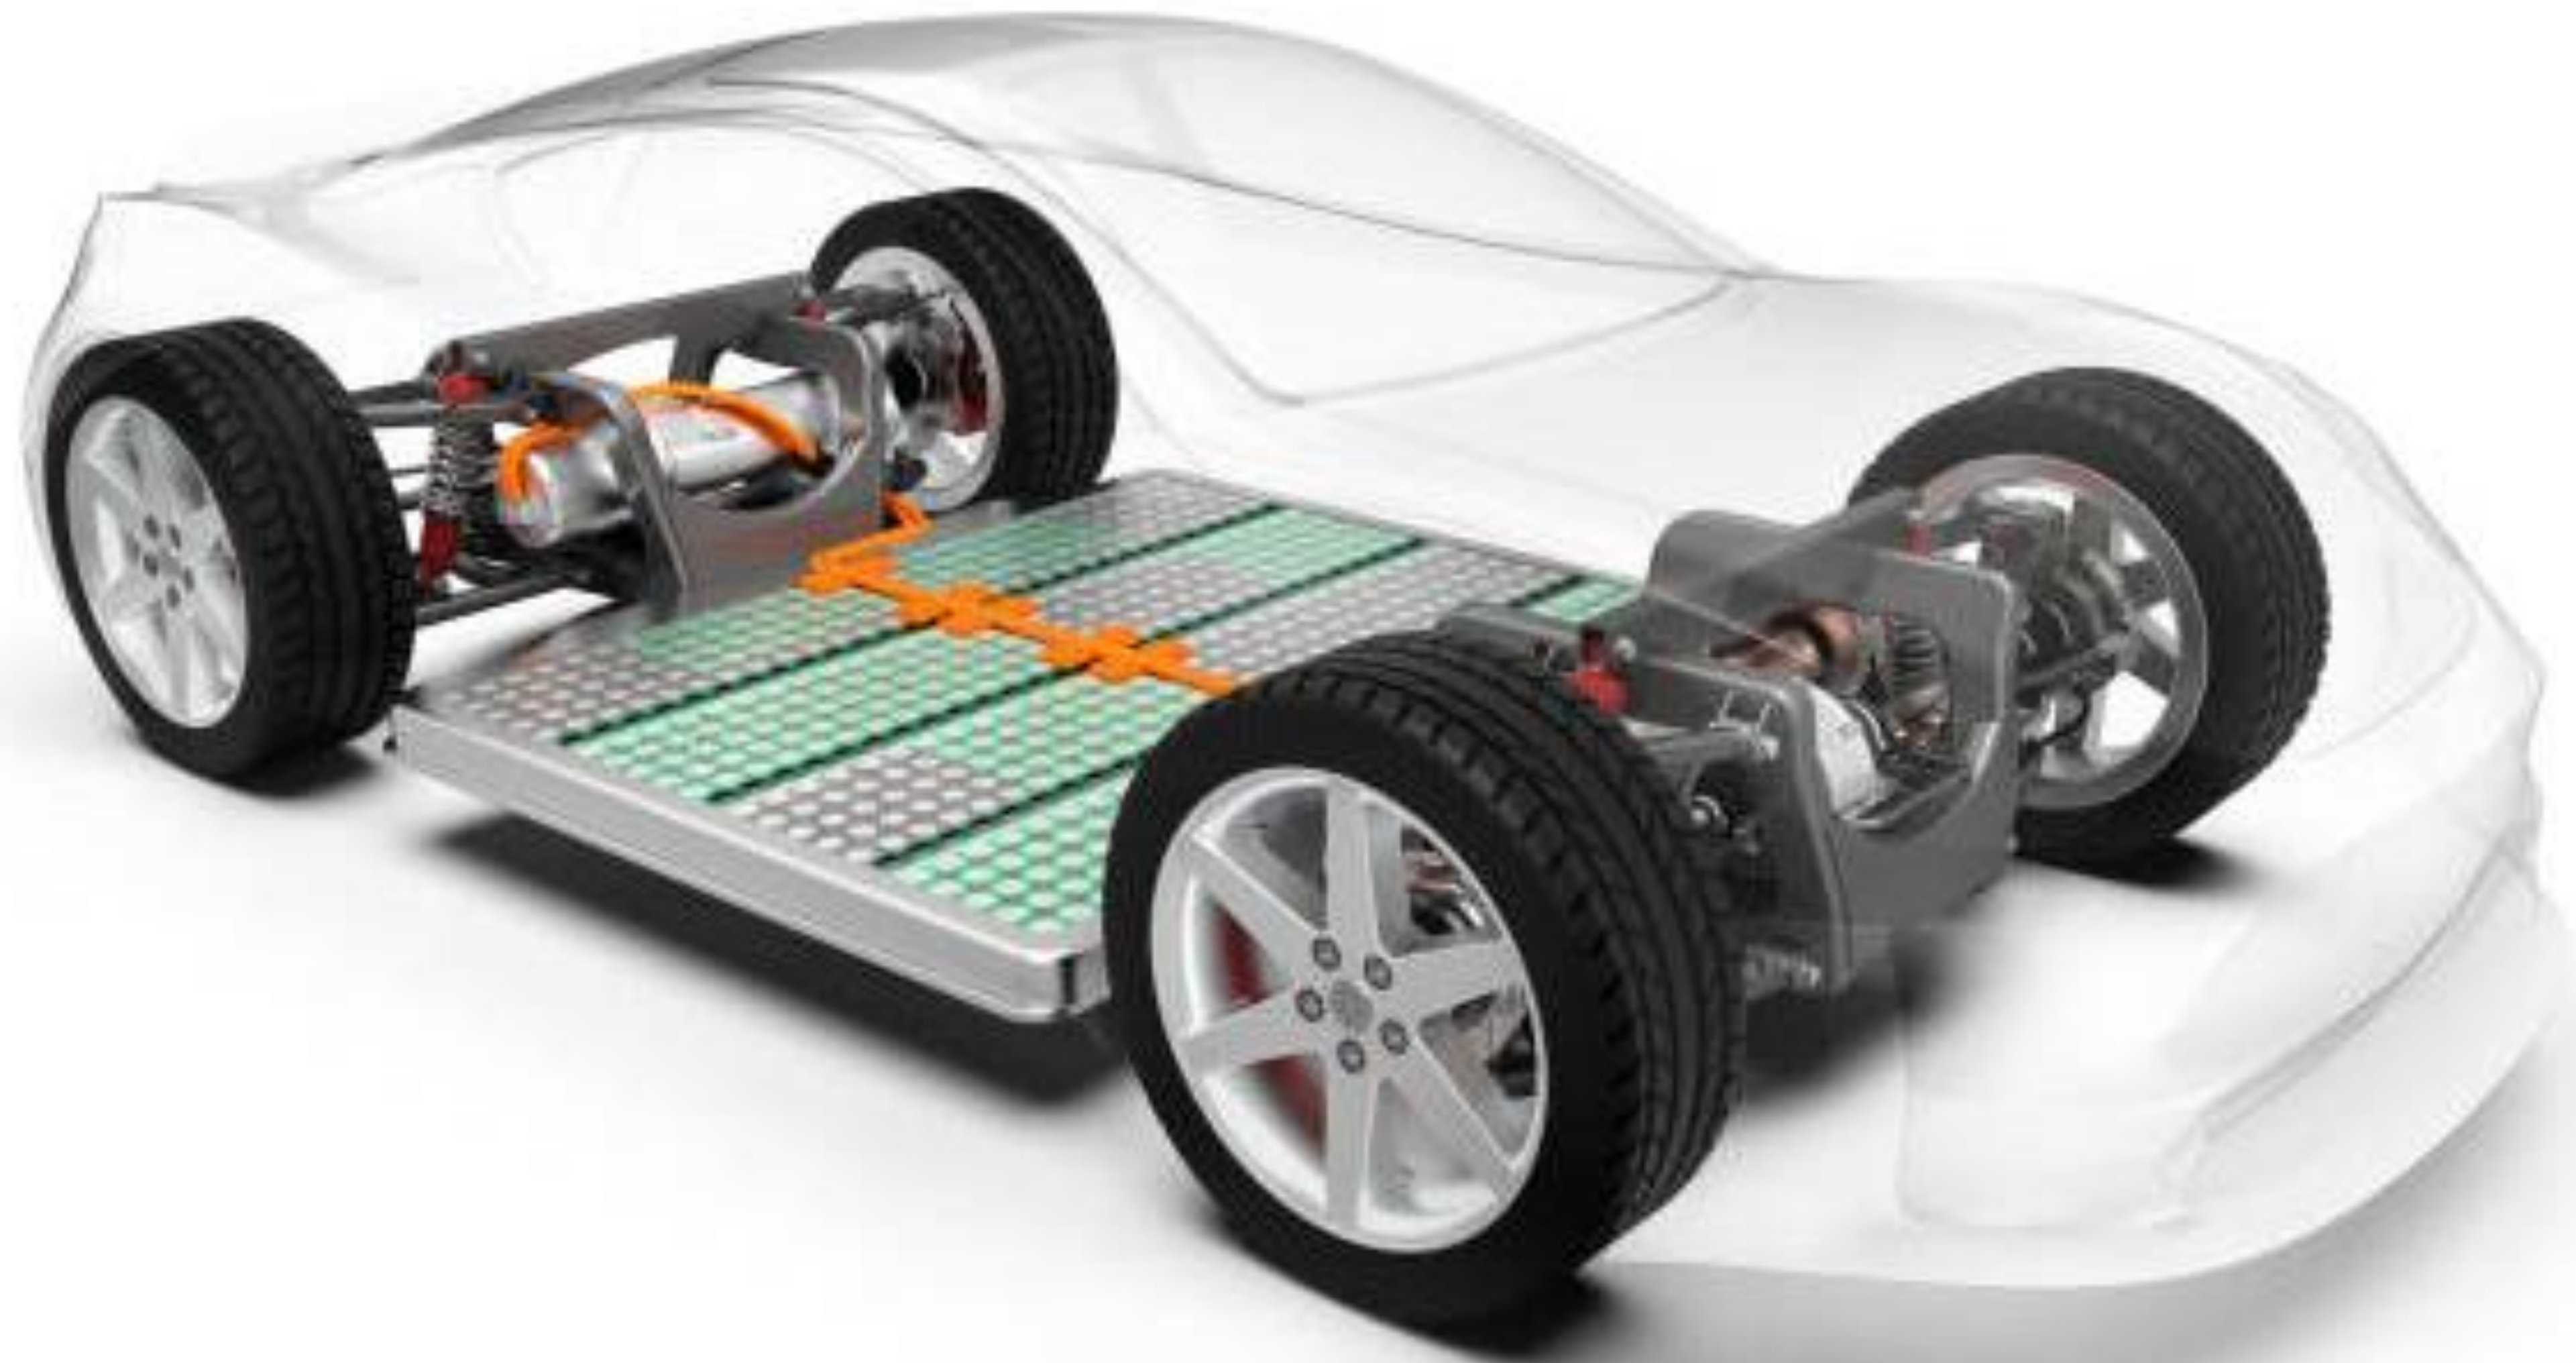

bateriový průmysl