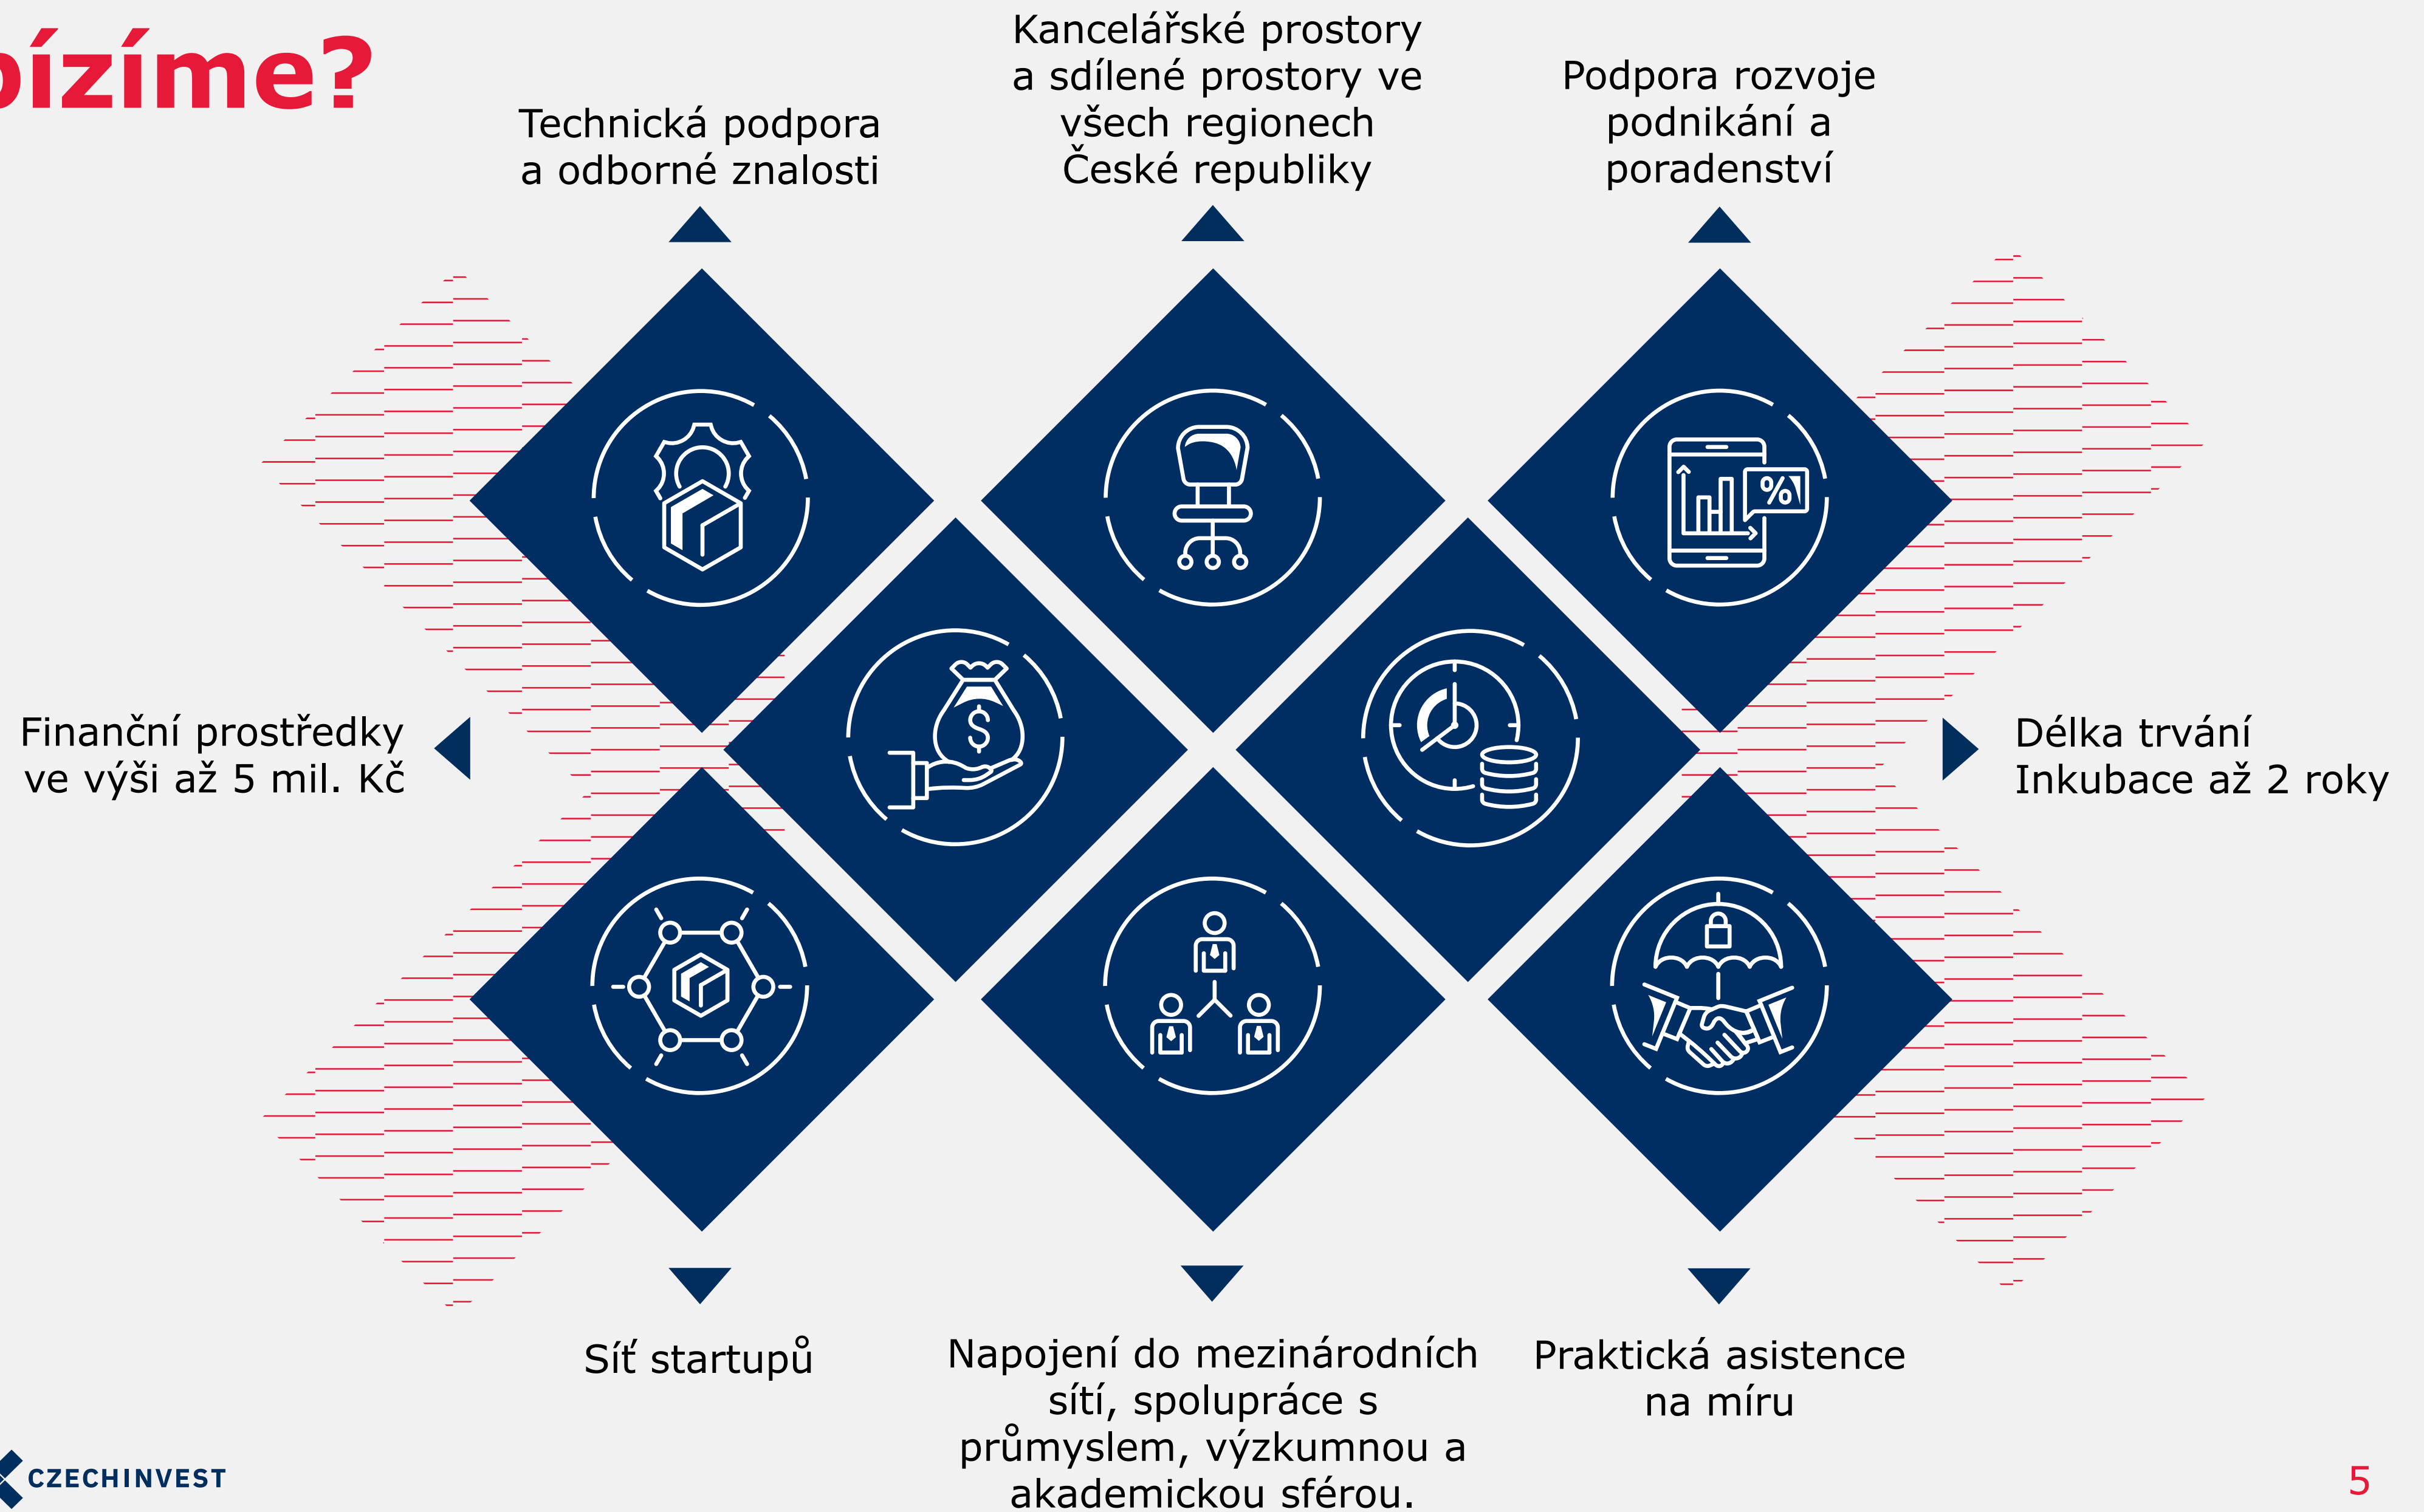

Co nabízíme?